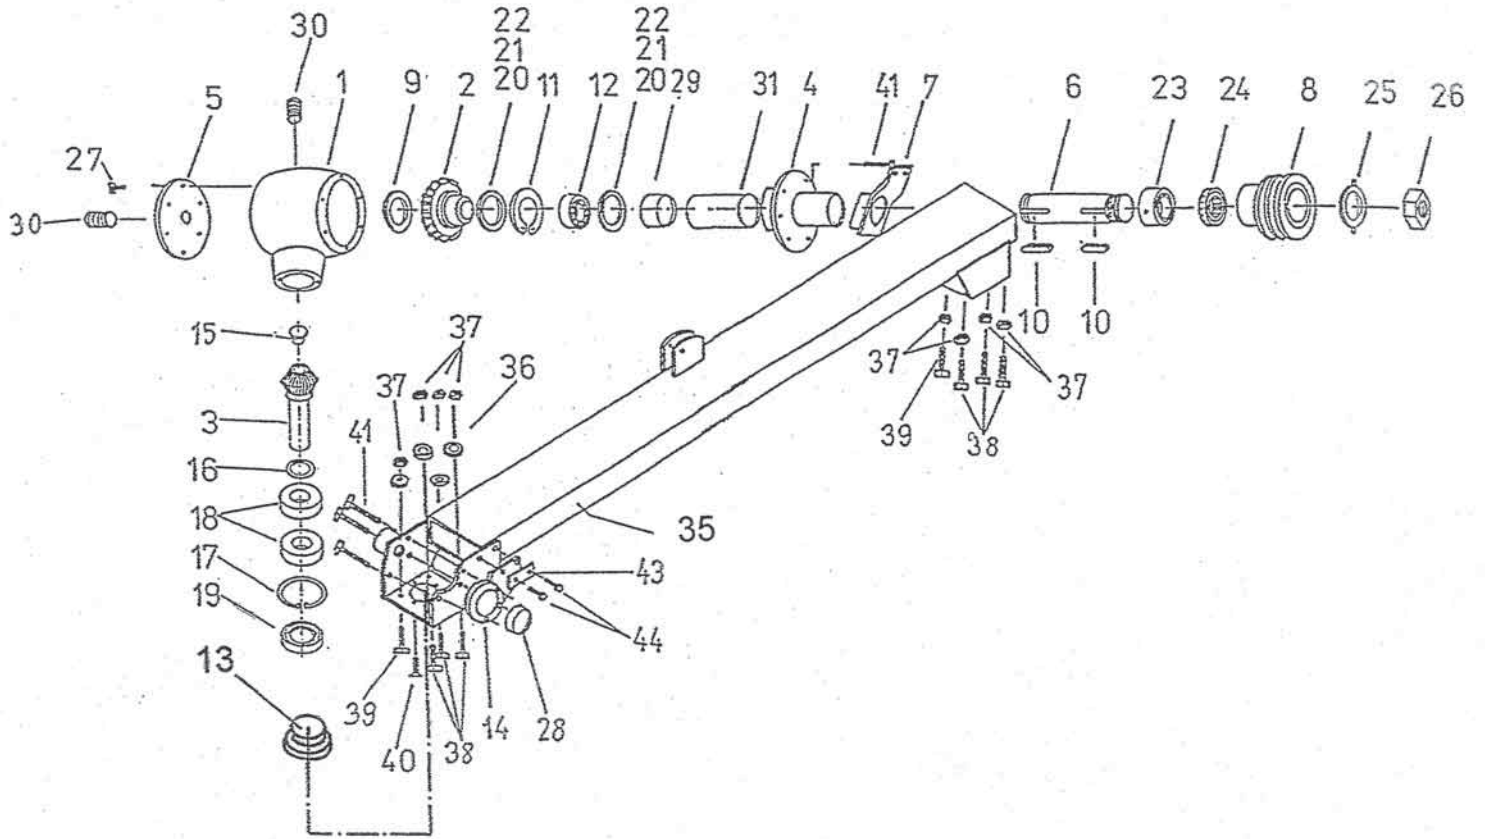

Številka Broj Bild Fig.	Kataloška številka Kataloški broj Ersatzteilnummer Spare Part Number	Naziv dela	Naziv dijela	Benennung	Description	Količina Komada Menge Quantity
1	154591301	Ohišje gonila	Kučište reduktora	Sntriebsgehäuse	Gear-box housing	1
2	154588002	Stožčasti zobnik 26/4,6	Konusni zupčanik 26/4,6	Kegelrad 26/4,6	Pinion 26/4,6	1
3	154588100	Stožčasti zobnik 14/4,67	Konusni zupčanik 14/4,67	Kegelrad 14/4,67	Pinion 14/4,67	1
4	153849323	Prirobnica 1 var.	Prirobnica 1 zav.	Flansche 1 geschw.	Flange 1 welded	1
5	154689803	Pokrov	Pokrov	Deckel	Cover	1
6	153849704	Gred 3	Osovina 3	Welle 3	Shaft 3	1
7		Tečaj var.	Rukavac zav.	Schamier geschw.	Hinge welded	1
8		Jermenica	Remenica	Keilremenscheibe	Pulley	1
9	151012406	Obroč elastični A30	Elastični obroč A30	Elastikring A30	Elastic ring A30	1
10	000230707	Moznik A8x7x45	Srčanik A8x7x45	Dübel A8x7x45	Key A8x7x45	2
11	000236603	Vskočnik N85	Zaskočnik N85	Gimmerungsring N85	Circlip N85	1
12	150457703	Ležaj KR 6209 2RS	Ležaj KR 6209 2RS	Lager KR 6209 2RS	Bearing KR 6209 2RS	1
13		Puša 8 - 56.1/75-21	Čaura 8 - 56.1/75-21	Büchse 8 - 56.1/75-21	Sleeve 8 - 56.1/75-21	1
14		Tečaj var.	Rukavac zav.	Schamier geschw.	Hinge welded	1
15		Čep PVC	Poklopac PVC	Deckel PVC	Cover PVC	1
16	152015303	Podložka-stavek 40/50	Podložka 40/50	Scheiben 40/50	Washer 40/50	1
17	000236408	Vskočnik N 68	Zaskočnik N 68	Gimmerungsring N 68	Circlip N 68	1
18	150349216	Ležaj KR 6008 2RS	Ležaj KR 6008 2RS	Lager KR 6008 2RS	Bearing KR 6008 2RS	2
19	150232607	Tesnilo osno 40x68x10	Osovinski zaptivak 40x68x10	Wellendichtring 40x68x10	Oil seal 40x68x10	1
20	152497809	Podložka 45/56-0,2	Podložka 45/56-0,2	Scheibe 45/56-0,2	Washer 45/56-0,2	2
21	152497907	Podložka 45/56-0,3	Podložka 45/56-0,3	Scheibe 45/56-0,3	Washer 45/56-0,3	2
22	150307108	Podložka 45/54-1	Podložka 45/54-1	Scheibe 45/54-1	Washer 45/54-1	2
23	150004505	Ležaj KR 4206 N625	Ležaj KR 4206 N625	Lager KR 4206 N625	Bearing KR 4206 N625	1
24	150004408	Tesnilo osno A45x62x7N 3760	Zaptivač A45x62x7N 3760	Dichtungsring A45x62x7N 3760	Oil seal A45x62x7N 3760	3
25	151002300	Podložka varovalna	Osiguravajuća podložka	Sicherungsscheibe	Washer	1
26	151002408	Matica M30x1,5	Navrtka M30x1,5	Mutter M30x1,5	Nut M30x1,5	1
27	154444603	Vijak 7 - M10x15	Vijak 7 - M10x15	Schraube 7 - M10x15	Screw 7 - M10x15	6
28		Puša ležajna	Ležajna čaura	Lagerbuchse	Bearing sleeve	1
29	154721206	Puša 7	Čaura 7	Büchse 7	Sleeve 7	1
30	150230306	Zapirni vijak M18x1,5	Vijak M18x1,5	Sicherungsschraube M18x1,5	Screw locking M18x1,5	2
31	154721108	Puša 1	Čaura 1	Büchse 1	Sleeve 1	1
35		Nosilec var.	Nosač zav.	Träger geschw.	Holder welded	1
36		Podložka A13	Podložka A13	Scheibe A13	Washer A13	8
37		Matica VM 12	Navrtka VM 12	Mutter VM 12	Nut VM 12	8
38		Vijak M10x35	Vijak M10x35	Schraube M10x35	Screw M10x35	6
39		Vijak M10x35	Vijak M10x35	Schraube M10x35	Screw M10x35	2
40		Vijak M10x25	Vijak M10x25	Schraube M10x25	Screw M10x25	4
41	150389706	Vijak M12x185	Vijak M12x185	Schraube M12x185	Screw M12x185	3
42	150393602	Matica VM 12	Navrtka VM 12	Mutter VM 12	Nut VM 12	3
43		Trak 2	Traka 2	Band 2	Stripe 2	1
44		Vijak M16x50	Vijak M16x50	Schraube M16x50	Screw M16x50	2

ROTO 215 D

TIP A

Bild B

Fig. B

Bild B

Fig. B

ROTO 215 D

TIP A