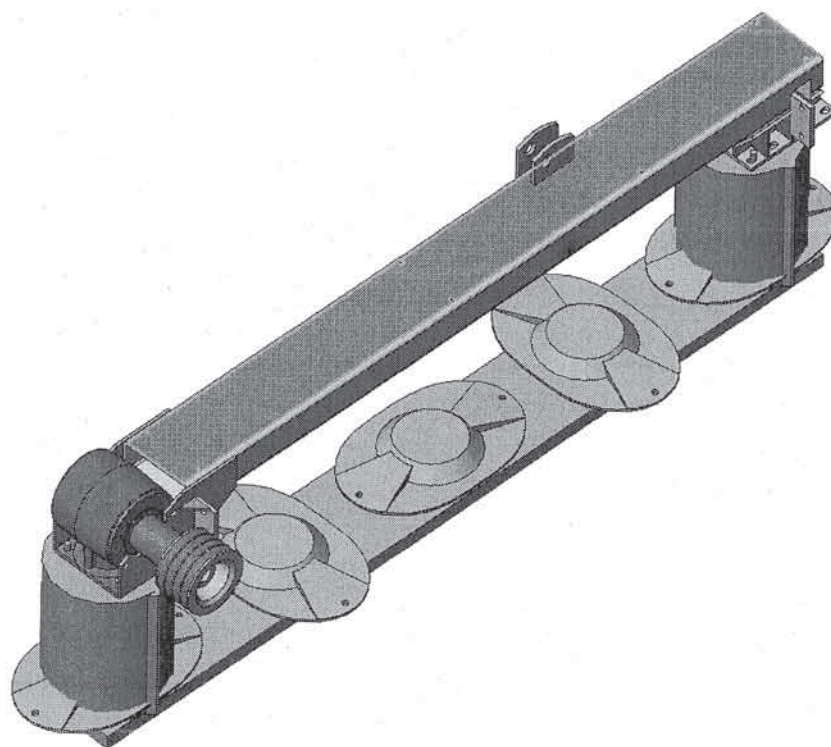

# ROTO 215 D

kosilni greben  
kosioni greben

cutter bar  
mähbalken

Velja od tov. štev. dalje:  
Važi od tvor. broja dalje:  
ROTO 215D = 011