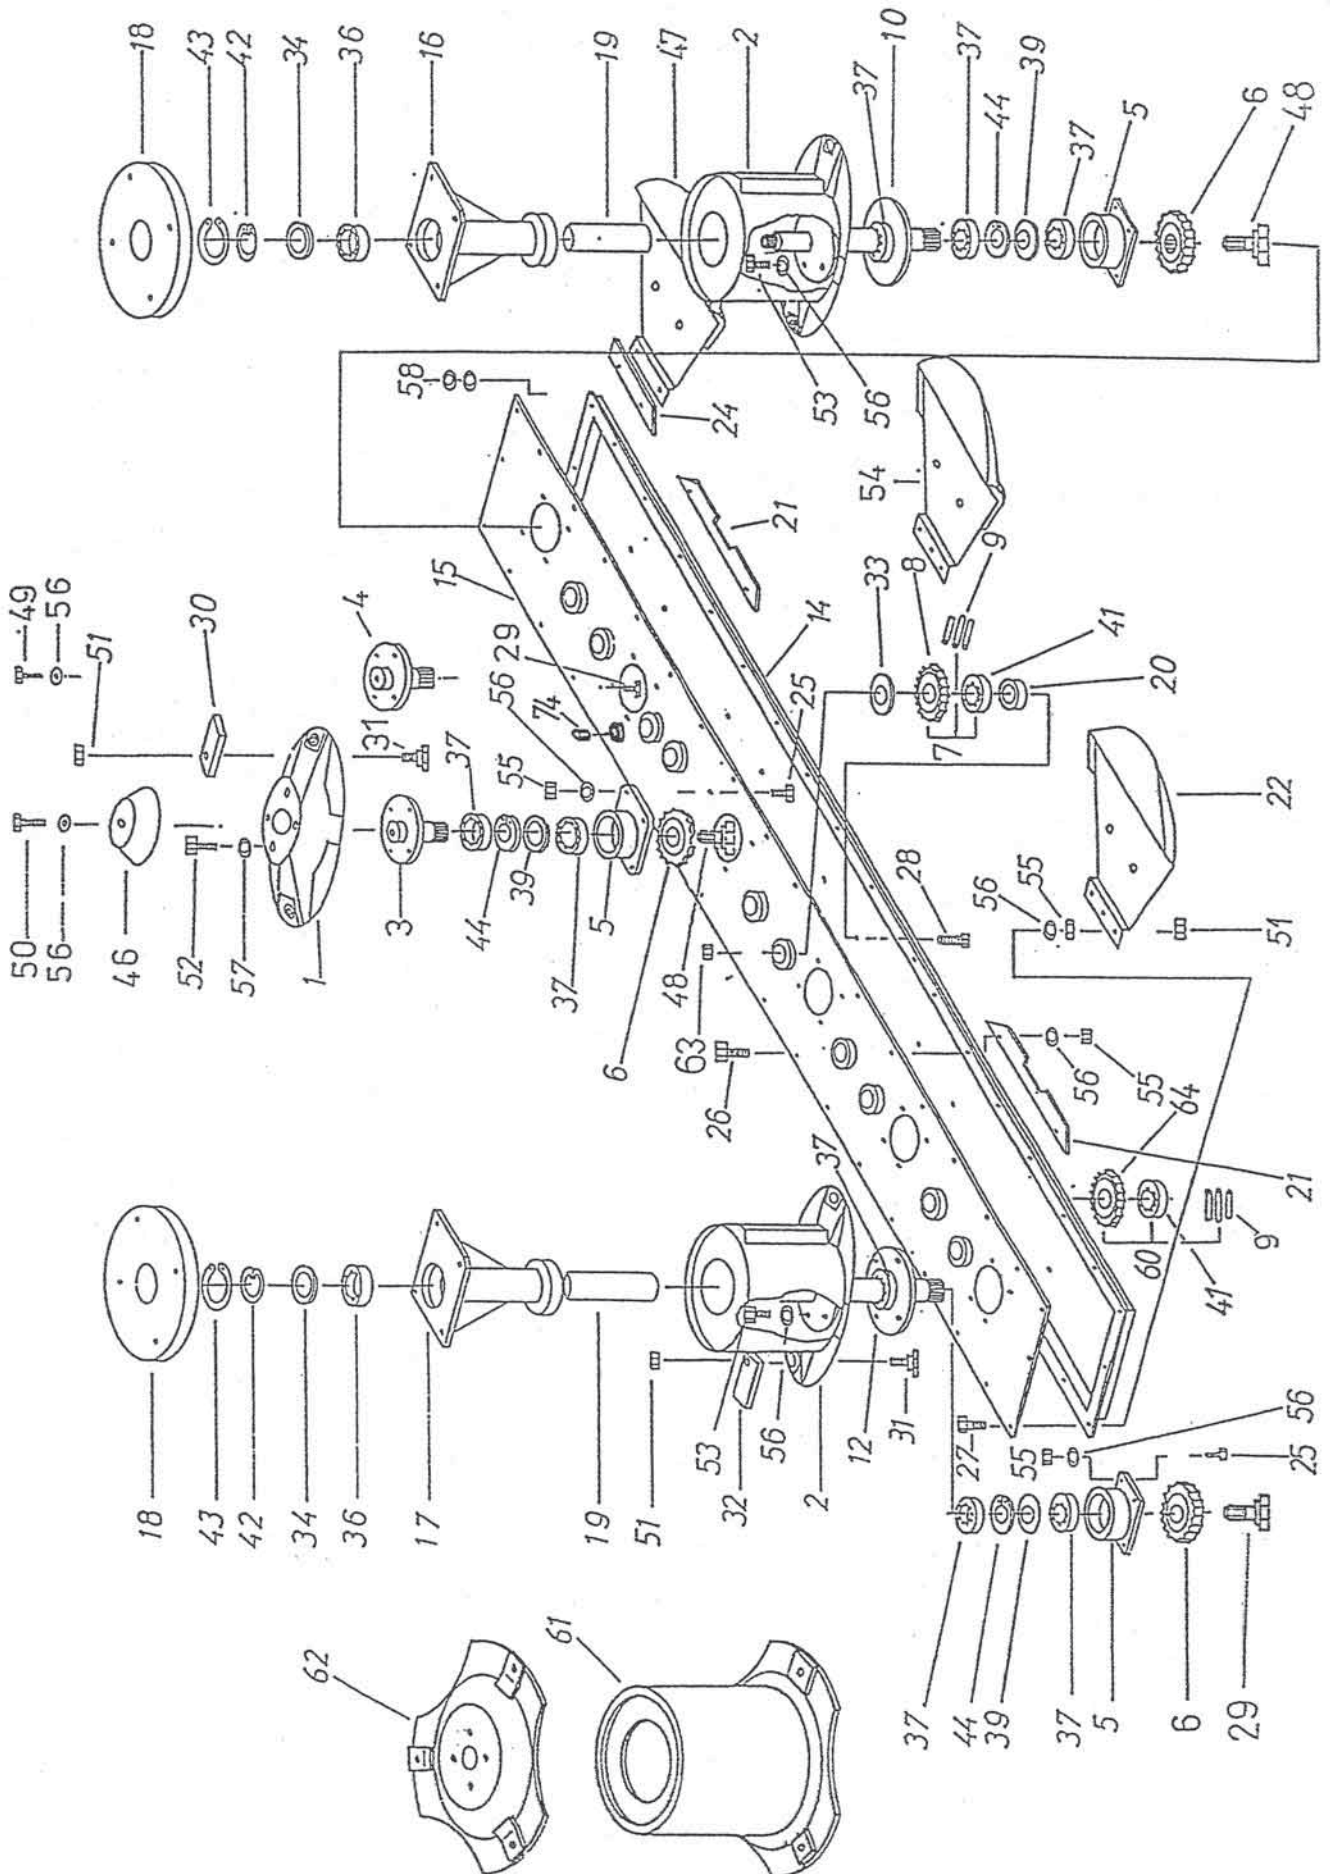

**Bild C**

**Fig. C**

Slika C

Bild C

Fig. C

ROTO 215 D

TIP B

Številka Broj Bild Fig.	Kataloška številka Kataloški broj Ersatzteilnummer Spare Part Number	Naziv dela	Naziv dijela	Benennung	Description	Količina Komada Menge Quantity
1	153849009	Ohišje gonila	Kučište reduktora	Sntriebsgehäuse	Gear-box housing	1
2	153849107	Stožčasti zobnik 30/4	Konusni zupčanik 30/4	Kegelrad 30/4	Pinion 30/4	1
3	153849205	Stožčasti zobnik 16/4	Konusni zupčanik 16/4	Kegelrad 16/4	Pinion 16/4	1
4	153849313	Prirobnica 1 var.	Priрубnica 1 zav.	Flansche 1 schw.K	Flange 1	1
5	153849518	Prirobnica 2 var.	Priрубnica 2 zav.	Flansche 2 schw.	Flange 2	1
6	153849704	Gred 3	Osovina 3	Welle 3	Shaft 3	1
7	153849812	Gred var.	Osovina zav.	Welle schw.	Shaft	1
8		Jermenica	Remenica	Keilremenscheibe	Pulley	1
9	151012406	Obroč elastični A30	Elastični obroč A30	Elastikring A30	Elastic ring A30	1
10	000230707	Moznik A8x7x45	Srčanik A8x7x45	Dübel A8x7x45	Key A8x7x45	2
11	159908102	Vskočnik N85	Zaskočnik N85	Gimmerungsring N85	Circlip N85	2
12	150008306	Ležaj KR 6209	Ležaj KR 6209	Lager KR 6209	Bearing KR 6209	1
14	000237906	Vskočnik Z 45	Zaskočnik Z 45	Gimmerungsring 45	Circlip 45	1
15	000237407	Vskočnik Z 25	Zaskočnik Z 25	Gimmerungsring 25	Circlip 25	1
16	151012905	Podložka-stavek 25,2/33	Podložka 25,2/33	Scheiben 25,2/33	Washer 25,2/33	1
17	000236300	Vskočnik N 62	Zaskočnik N 62	Gimmerungsring N62	Circlip N62	1
18	000242919	Ležaj KR 6305 2RS	Ležaj KR 6305 2RS	Lager KR 6305 2RS	Bearing KR 6305 2RS	1
19	150401319	Moznik B8x7x28	Srčanik B8x7x28	Dübel B8x7x28	Key B8x7x28	1
20	152497809	Podložka 45/56-0,2	Podložka 45/56-0,2	Scheibe 45/56-0,2	Washer 45/56-0,2	2
21	152497907	Podložka 45/56-0,3	Podložka 45/56-0,3	Scheibe 45/56-0,3	Washer 45/56-0,3	2
22	150307108	Podložka 45/54-1	Podložka 45/54-1	Scheibe 45/54-1	Washer 45/54-1	2
23	150004505	Ležaj KR 4206 N625	Ležaj KR 4206 N625	Lager KR 4206 N625	Bearing KR 4206 N625	1
24	150004408	Tesnilo osno A45x62x7N 3760	Zaptivač A45x62x7N 3760	Dichtungsring A45x62x7N 3760	Oil seal A45x62x7N 3760	3
25	151002300	Podložka varovalna	Osiguravajuća podložka	Sicherungsscheibe	Washer	1
26	151002408	Matica M30x1,5	Navrtka M30x1,5	Mutter M30x1,5	Nut M30x1,5	1
27	000210202	Vijak M10x25	Vijak M10x25	Schraube M10x25	Screw M10x25	6
28	153850201	Pločevina varovalna 1	Zaštitni lim 1	Sicherungsblech 1	Protection plate 1	2
29	153850309	Pločevina varovalna 2	Zaštitni lim 2	Sicherungsblech 2	Protection plate 2	2
30	150230306	Zapirni vijak M18x1,5	Vijak M18x1,5	Sicherungsschraube M18x1,5	Screw locking M18x1,5	1
31	153850103	Puša 1	Čaura 1	Büchse 1	Sleeve 1	1
35		Nosilec var.	Nosač zav.	Träger	Holder welded	1
36		Pločevina podložna	Lim za podmetanje	Blechscheibe	Plate	3
37		Podložka 12	Podložka 12	Scheibe 12	Washer 12	2
38		Vijak M10x35	Vijak M10x35	Schraube M10x35	Screw M10x35	6
39		Vijak M10x35	Vijak M10x35	Schraube M10x35	Screw M10x35	2
40		Vijak M10x25	Vijak M10x25	Schraube M10x25	Screw M10x25	4
41	150389706	Vijak M12x185	Vijak M12x185	Schraube M12x185	Screw M12x185	3
42	150393602	Matica VM12	Navrtka VM12	Mutter VM12	Nut VM12	3