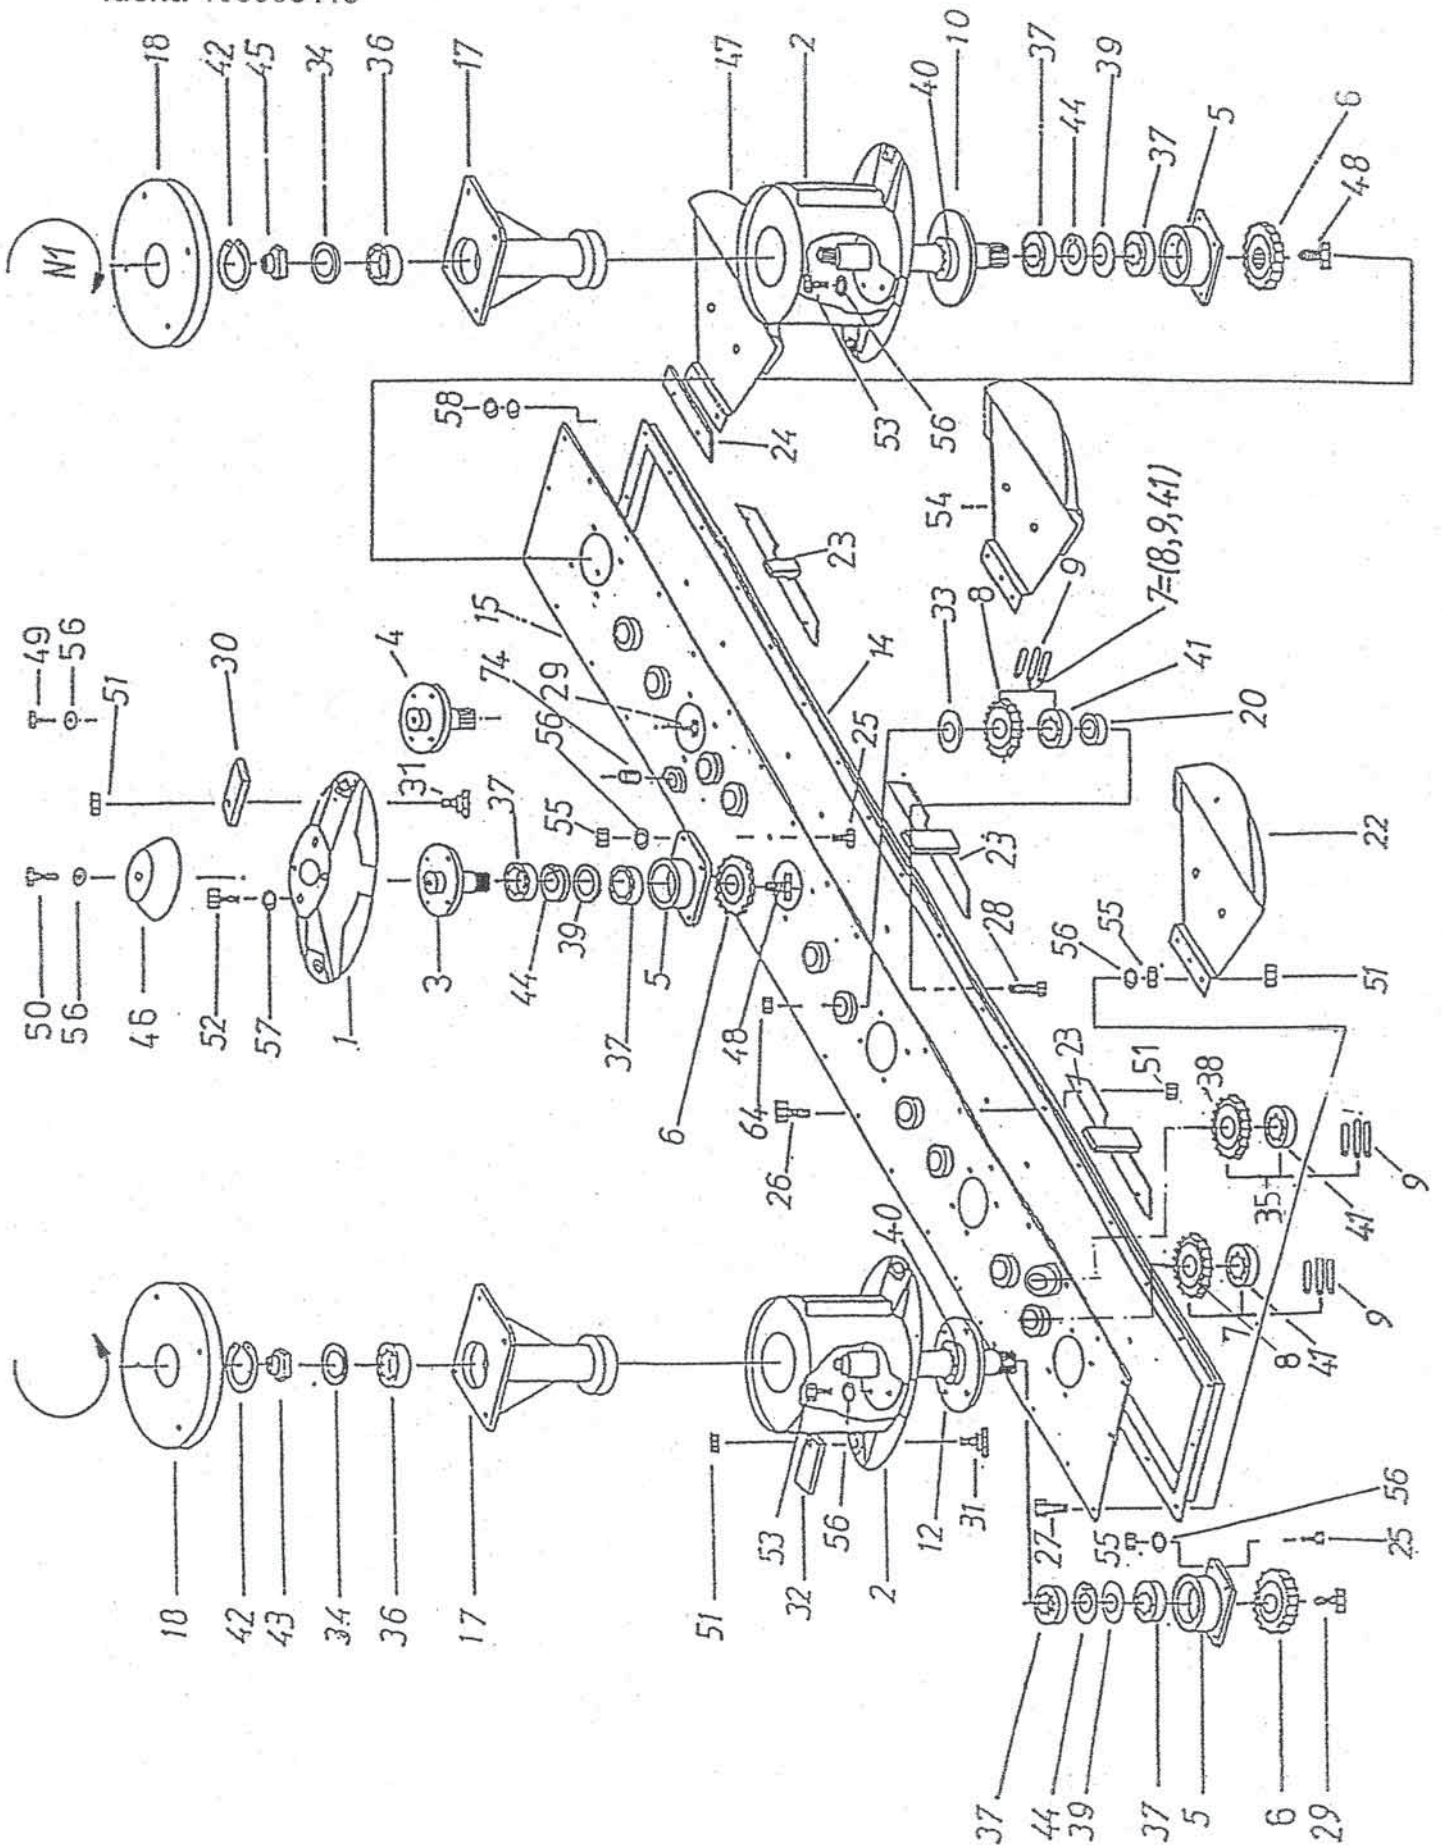

Številka Broj Bild Fig.	Kataloška številka Kataloški broj Ersatzteilnummer Spare Part Number	Naziv dela	Naziv dijela	Benennung	Description	Količina Komada Menge Quantity
1	154591301	Ohišje gonila	Kučište reduktora	Sntriebsgehäuse	Gear-box housing	1
2	154588002	Stožčasti zobnik 26/4,6	Konusni zupčanik 26/4,6	Kegelrad 26/4,6	Pinion 26/4,6	1
3	154588100	Stožčasti zobnik 14/4,67	Konusni zupčanik 14/4,67	Kegelrad 14/4,67	Pinion 14/4,67	1
4	153849323	Prirobnica 1 var.	Prirobnica 1 zav.	Flansche 1 geschw.	Flange 1 welded	1
5	154689803	Pokrov	Pokrov	Deckel	Cover	1
6	153849704	Gred 3	Osovina 3	Welle 3	Shaft 3	1
7		Tečaj var.	Rukavac zav.	Schamier geschw.	Hinge welded	1
8		Jermenica	Remenica	Keilremenscheibe	Pulley	1
9	151012406	Obroč elastični A30	Elastični obroč A30	Elastikring A30	Elastic ring A30	1
10	000230707	Moznik A8x7x45	Srčanik A8x7x45	Dübel A8x7x45	Key A8x7x45	2
11	000236603	Vskočnik N85	Zaskočnik N85	Gimmerungsring N85	Circlip N85	1
12	150457703	Ležaj KR 6209 2RS	Ležaj KR 6209 2RS	Lager KR 6209 2RS	Bearing KR 6209 2RS	1
13		Puša 8 - 56.1/75-21	Čaura 8 - 56.1/75-21	Büchse 8 - 56.1/75-21	Sleeve 8 - 56.1/75-21	1
14		Tečaj var.	Rukavac zav.	Schamier geschw.	Hinge welded	1
15		Čep PVC	Poklopac PVC	Deckel PVC	Cover PVC	1
16	152015303	Podložka-stavek 40/50	Podložka 40/50	Scheiben 40/50	Washer 40/50	1
17	000236408	Vskočnik N 68	Zaskočnik N 68	Gimmerungsring N 68	Circlip N 68	1
18	150349216	Ležaj KR 6008 2RS	Ležaj KR 6008 2RS	Lager KR 6008 2RS	Bearing KR 6008 2RS	2
19	150232607	Tesnilo osno 40x68x10	Osovinski zaptivak 40x68x10	Wellendichtring 40x68x10	Oil seal 40x68x10	1
20	152497809	Podložka 45/56-0,2	Podložka 45/56-0,2	Scheibe 45/56-0,2	Washer 45/56-0,2	2
21	152497907	Podložka 45/56-0,3	Podložka 45/56-0,3	Scheibe 45/56-0,3	Washer 45/56-0,3	2
22	150307108	Podložka 45/54-1	Podložka 45/54-1	Scheibe 45/54-1	Washer 45/54-1	2
23	150004505	Ležaj KR 4206 N625	Ležaj KR 4206 N625	Lager KR 4206 N625	Bearing KR 4206 N625	1
24	150004408	Tesnilo osno A45x62x7N 3760	Zaptivač A45x62x7N 3760	Dichtungsring A45x62x7N 3760	Oil seal A45x62x7N 3760	3
25	151002300	Podložka varovalna	Osiguravajuća podložka	Sicherungsscheibe	Washer	1
26	151002408	Matica M30x1,5	Navrtka M30x1,5	Mutter M30x1,5	Nut M30x1,5	1
27	154444603	Vijak 7 - M10x15	Vijak 7 - M10x15	Schraube 7 - M10x15	Screw 7 - M10x15	6
28		Puša ležajna	Ležajna čaura	Lagerbuchse	Bearing sleeve	1
29	154721206	Puša 7	Čaura 7	Büchse 7	Sleeve 7	1
30	150230306	Zapirni vijak M18x1,5	Vijak M18x1,5	Sicherungsschraube M18x1,5	Screw locking M18x1,5	2
31	154721108	Puša 1	Čaura 1	Büchse 1	Sleeve 1	1
35		Nosilec var.	Nosač zav.	Träger geschw.	Holder welded	1
36		Podložka A13	Podložka A13	Scheibe A13	Washer A13	8
37		Matica VM 12	Navrtka VM 12	Mutter VM 12	Nut VM 12	8
38		Vijak M10x35	Vijak M10x35	Schraube M10x35	Screw M10x35	6
39		Vijak M10x35	Vijak M10x35	Schraube M10x35	Screw M10x35	2
40		Vijak M10x25	Vijak M10x25	Schraube M10x25	Screw M10x25	4
41	150389706	Vijak M12x185	Vijak M12x185	Schraube M12x185	Screw M12x185	3
42	150393602	Matica VM 12	Navrtka VM 12	Mutter VM 12	Nut VM 12	3
43		Trak 2	Traka 2	Band 2	Stripe 2	1
44		Vijak M16x50	Vijak M16x50	Schraube M16x50	Screw M16x50	2